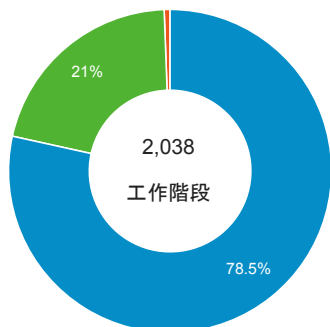

報表01_訪客

2016年5月16日 - 2016年5月22日

所有使用者
100.00% 個工作階段

平均造訪停留時間和單次造訪頁數

造訪和不重複訪客

造訪和新造訪

造訪 (依裝置類別分組)

desktop mobile tablet