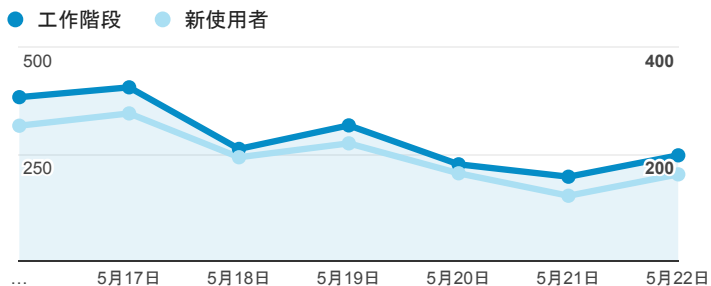

報表01_訪客

2016年5月16日 - 2016年5月22日

所有使用者
100.00% 個工作階段

平均造訪停留時間和單次造訪頁數

造訪和不重複訪客

造訪和新造訪

造訪 (依裝置類別分組)

desktop mobile tablet

造訪地圖

造訪 (依瀏覽器分組)

造訪和新造訪率 (依行動裝置資訊分組)

造訪 (依語言分組)

語言	工作階段
zh-tw	1,760
en-us	160
(not set)	47
zh-cn	42
pt-br	7
en-gb	5
zh-hk	3
en-ca	2
ja	2
ar	1