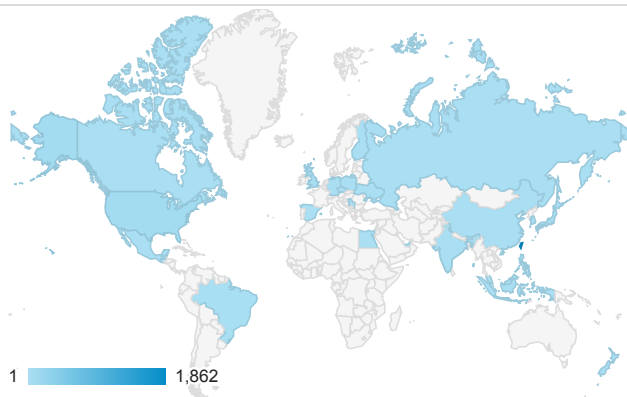

報表01_訪客

2016年5月16日 - 2016年5月22日

所有使用者
100.00% 個工作階段

平均造訪停留時間和單次造訪頁數

造訪和不重複訪客

造訪和新造訪

造訪 (依裝置類別分組)

desktop mobile tablet

造訪地圖

造訪 (依瀏覽器分組)

造訪和新造訪率 (依行動裝置資訊分組)

造訪 (依語言分組)

語言	工作階段
zh-tw	1,760
en-us	160
(not set)	47
zh-cn	42
pt-br	7
en-gb	5
zh-hk	3
en-ca	2
ja	2
ar	1