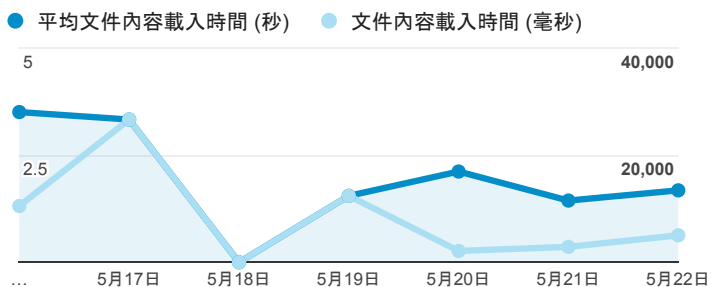

報表01_訪客

2016年5月16日 - 2016年5月22日

所有使用者
100.00% 個工作階段

平均造訪停留時間和單次造訪頁數

造訪和不重複訪客

造訪和新造訪

造訪 (依裝置類別分組)

desktop mobile tablet