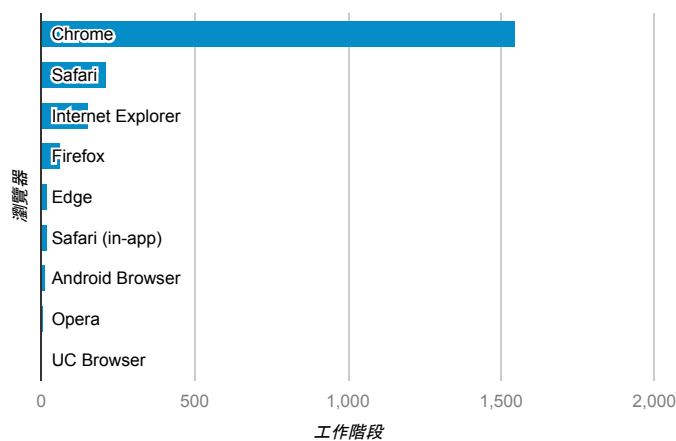

造訪 (依瀏覽器分組)