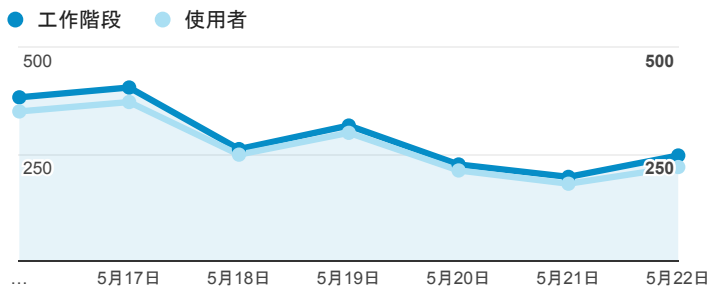

報表01_訪客

2016年5月16日 - 2016年5月22日

所有使用者
100.00% 個工作階段

平均造訪停留時間和單次造訪頁數

造訪和不重複訪客

造訪和新造訪

造訪 (依裝置類別分組)

desktop mobile tablet

造訪地圖

造訪 (依瀏覽器分組)

造訪和新造訪率 (依行動裝置資訊分組)

造訪 (依語言分組)

語言	工作階段
zh-tw	1,760
en-us	160
(not set)	47
zh-cn	42
pt-br	7
en-gb	5
zh-hk	3
en-ca	2
ja	2
ar	1