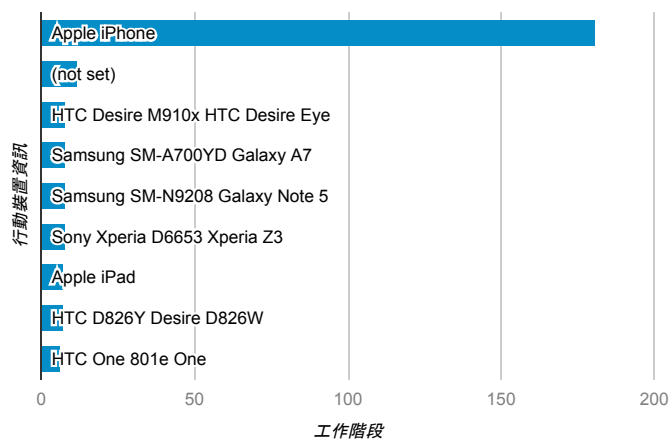

造訪和新造訪率 (依行動裝置資訊分組)